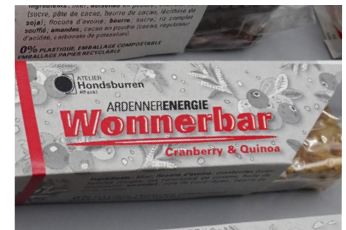

ATELIER
Hondsburren
ATP a.s.b.l.

21, rue du Dix Septembre | L-9560 Wiltz
Tél. : 26 95 55-1 | Fax: 26 95 55 70
atelier.hondsburren@atp.lu
www.atp.lu